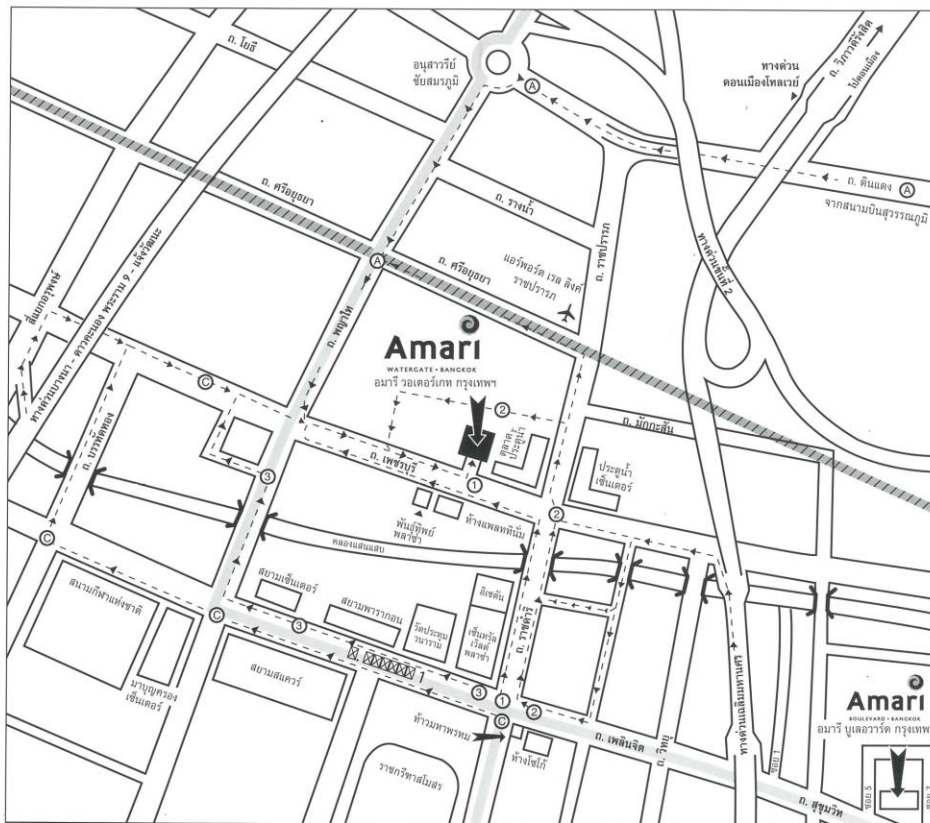

แผนที่สถานที่จัดประชุมโดยสังเขป

HOTEL LOCATION

อมารี วอเตอร์เกท กรุงเทพฯ ตั้งอยู่ในทำเลใจกลางเมืองย่านธุรกิจและท่องเที่ยว ใกล้กับศูนย์การค้าเซ็นทรัลเวิลด์พลาซ่า ย่านประตูน้ำแหล่งช้อปปิ้งที่สำคัญของกรุงเทพฯ อีกทั้งยังสามารถเดินทางสู่สนามบินดอนเมืองได้โดยสะดวกสบาย โดยทางด่วนและโทลเวย์

- A = เส้นทางการเดินทางสำหรับพาหนะทั่วไป : จากสนามบินสุวรรณภูมิโดย - ถนนพระราม 9 - ถนนดินแดง ไปยังอนุสาวรีย์ชัยสมรภูมิ - ถนนพญาไท - ถนนเพชรบุรี
 - 1 = เส้นทางการเดินทางโดยรถยนต์ : จากถนนราชดำริ - ถนนเพชรบุรี และกัลปพฤกษ์แยกพญาไท
 - 2 = เส้นทางการเดินทางโดยรถยนต์ : จากถนนราชดำริ - ราชปรารภ เลี้ยวซ้ายเข้าอาคารไบฮอค ออกสู่ถนนเพชรบุรีซอย 17
 - 3 = เส้นทางการเดินทางโดยรถยนต์ : จากถนนพระราม 1 - ถนนพญาไท เลี้ยวซ้ายเข้าซอยข้าง โรงแรมเอเชียออกสู่ถนนเพชรบุรี
 - 4 = เส้นทางการเดินทางโดยรถประจำทาง : จากถนนพระราม 1 - เลี้ยวซ้ายสู่ถนนบรรทัดทอง - เลี้ยวซ้ายสู่ถนนเพชรบุรี
- = เส้นทางรถไฟฟ้า ▨ = เส้นทางรถไฟฟ้าแอร์พอร์ต เรล ลิงค์